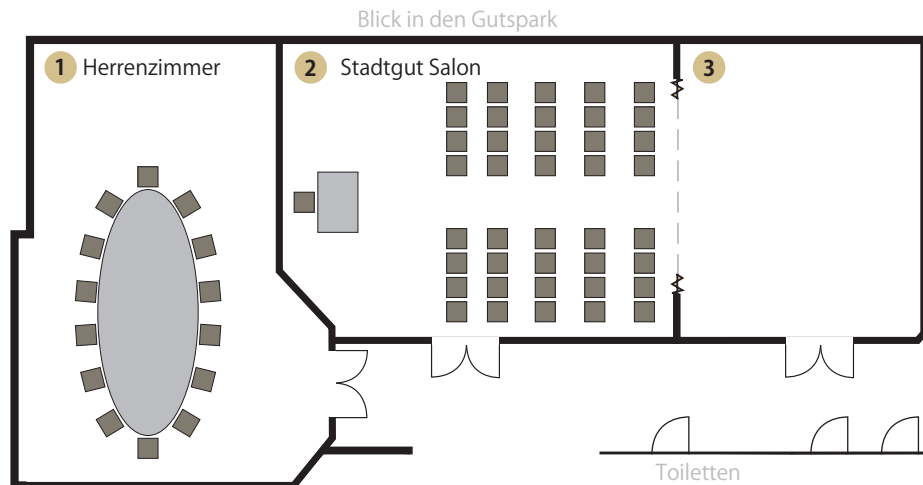

### Tagungsräume

Raum	qm	Maße	Raumhöhe	Theaterreihen	U-Form	Blockform	Bankett
1	41	8,95 x 4,50 m	3,75 m	-	-	18 PAX	-
2	46	5,70 x 8,00 m	3,75 m	40 PAX	28 PAX	28 PAX	24 PAX
3	28	4,80 x 5,70 m	3,75 m	32 PAX	14 PAX	14 PAX	16 PAX